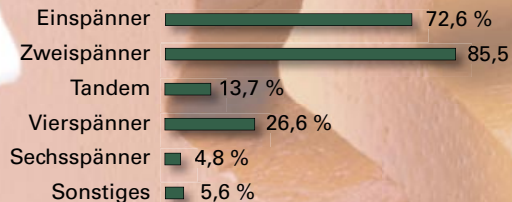

P&W-Leser fahren in folgenden Anspannungsarten: