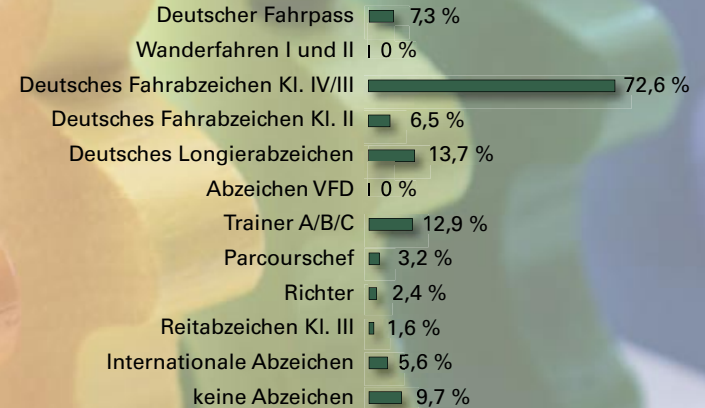

P&W-Leser haben folgende Qualifikationen: